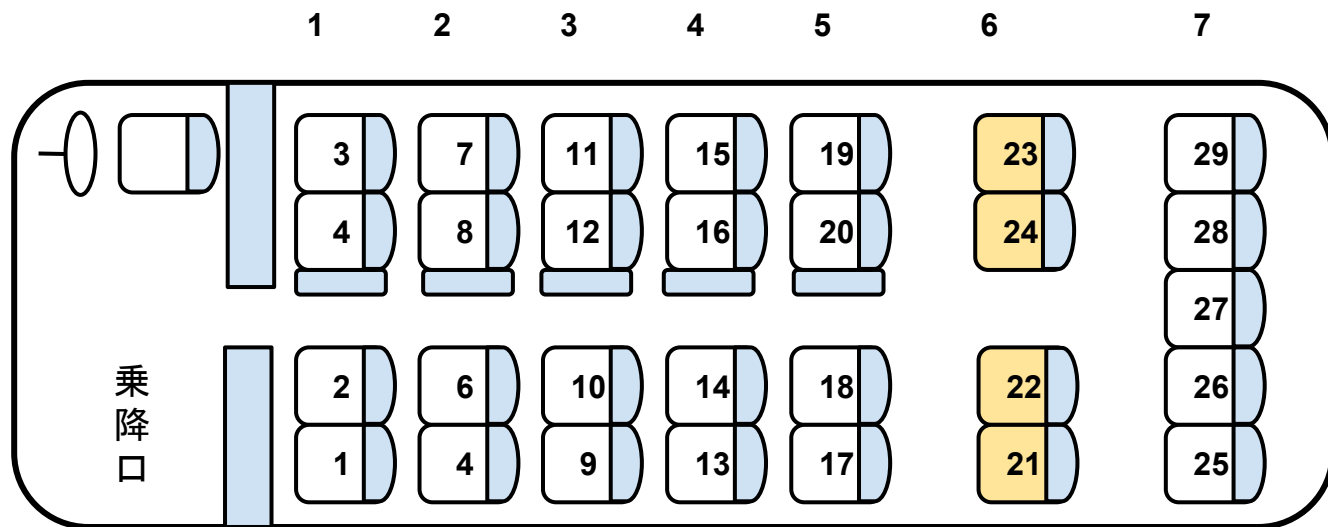

中型サロンバス(なのはな) ■ 全長8m未満 ■ 高速道路／特大車

■ 座席数／29席(サロン9席) ■ 補助席／4席

■ 装 備／DVD・冷蔵庫・カーポット・回転シート

花バス観光