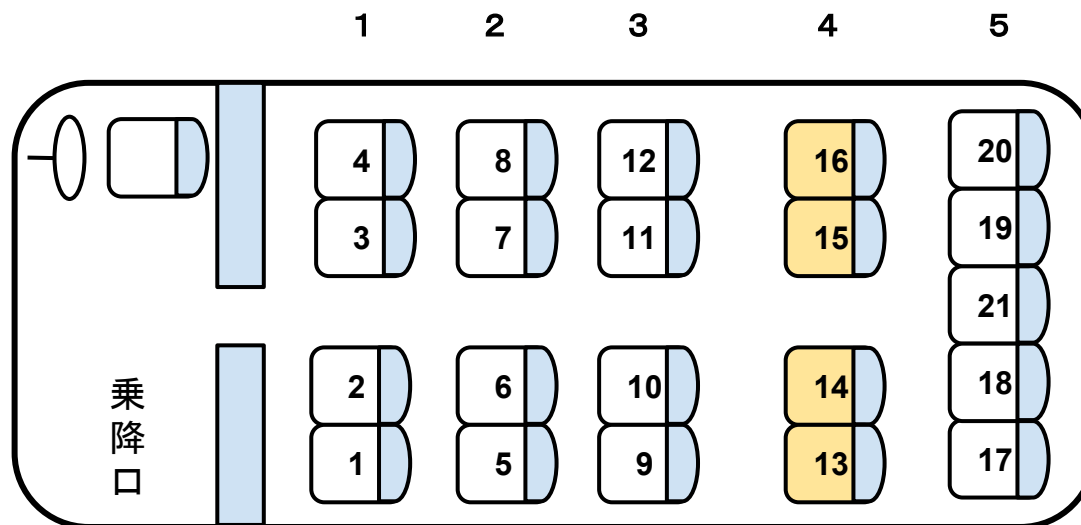

小型サロンバス(コスモス) ■ 全長7m未満 ■ 高速道路/中型車

■ 座席数/21席(サロン9席) ■ 補助席/無し

■ 装 備/DVD・冷蔵庫・カーポット・回転シート

花バス観光